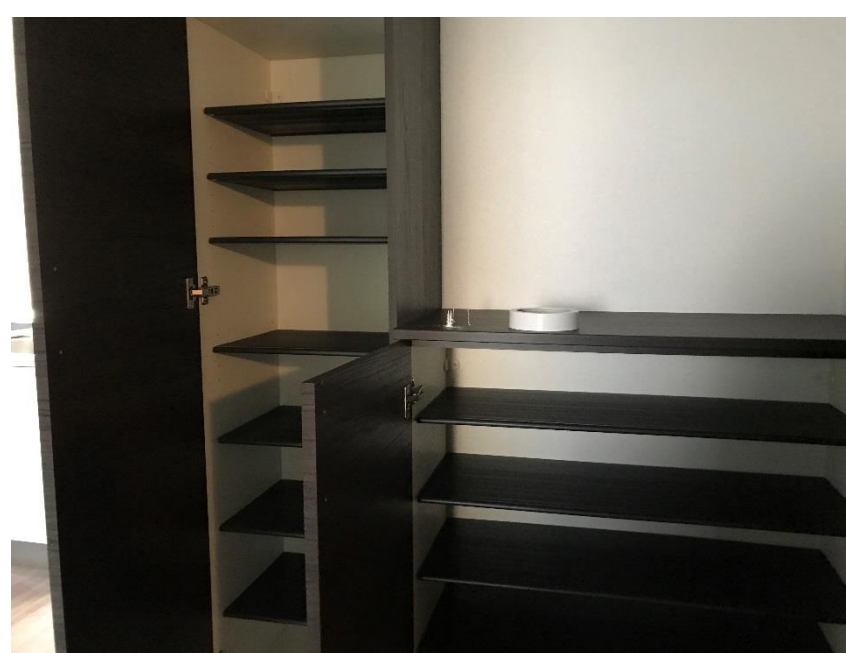

C-TYPE【3号室タイプ】（2018.11.29 撮影）

玄関（3号室タイプのみ収納有）

シューズボックス

※大容量です！

トイレ扉

トイレ 収納・タオル掛け有

リビング全景【偶数階色】

【奇数階色】

洋室 1【偶数階色】

洋室 1【奇数階色】

洋室 1 収納

洗濯機置き場

洗面化粧台

C-TYPE【3号室タイプ】（2018.11.15撮影）

※内装（アクセントクロス・床材）は偶数階のものです。奇数階の内装をご覧になりたい場合は D-TYPE、E-TYPE の写真をご覧ください。

玄関

洗面化粧台

C-TYPE (2018.11.2 撮影)

玄関

玄関収納

トイレ

リビング・キッチン・洋室1 全景

リビング

リビング

洋室 1 (アクセントクロス・床材は偶数階モデル)

洋室 1 CL

洋室 1 引き戸部分

キッチン

キッチンから見た UT と洋室 1

※内装（アクセントクロス・床材）は偶数階のものです。奇数階の内装をご覧になりたい場合は D-TYPE、E-TYPE の写真をご覧ください。

C-TYPE (2018.10.19 撮影)

リビングから見た全景