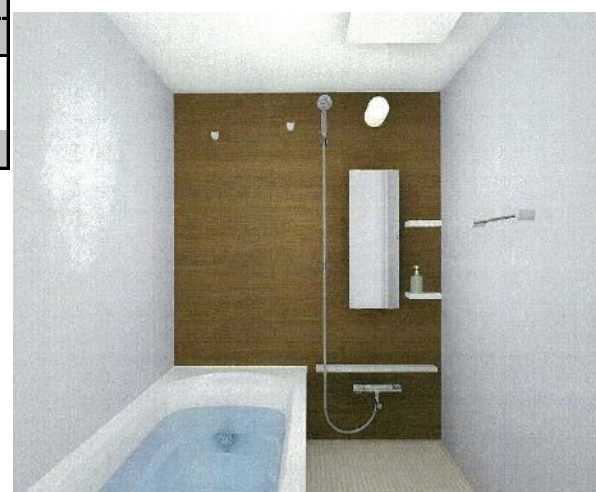

シータホワイト(CWT) ラクトルマーシャル(LCMS)

※下部収納は扉タイプ

浴室クリエモカ

浴室組石グレー

浴室ストーンモザイクダーク

※1LDKは全てストーンモザイクダーク